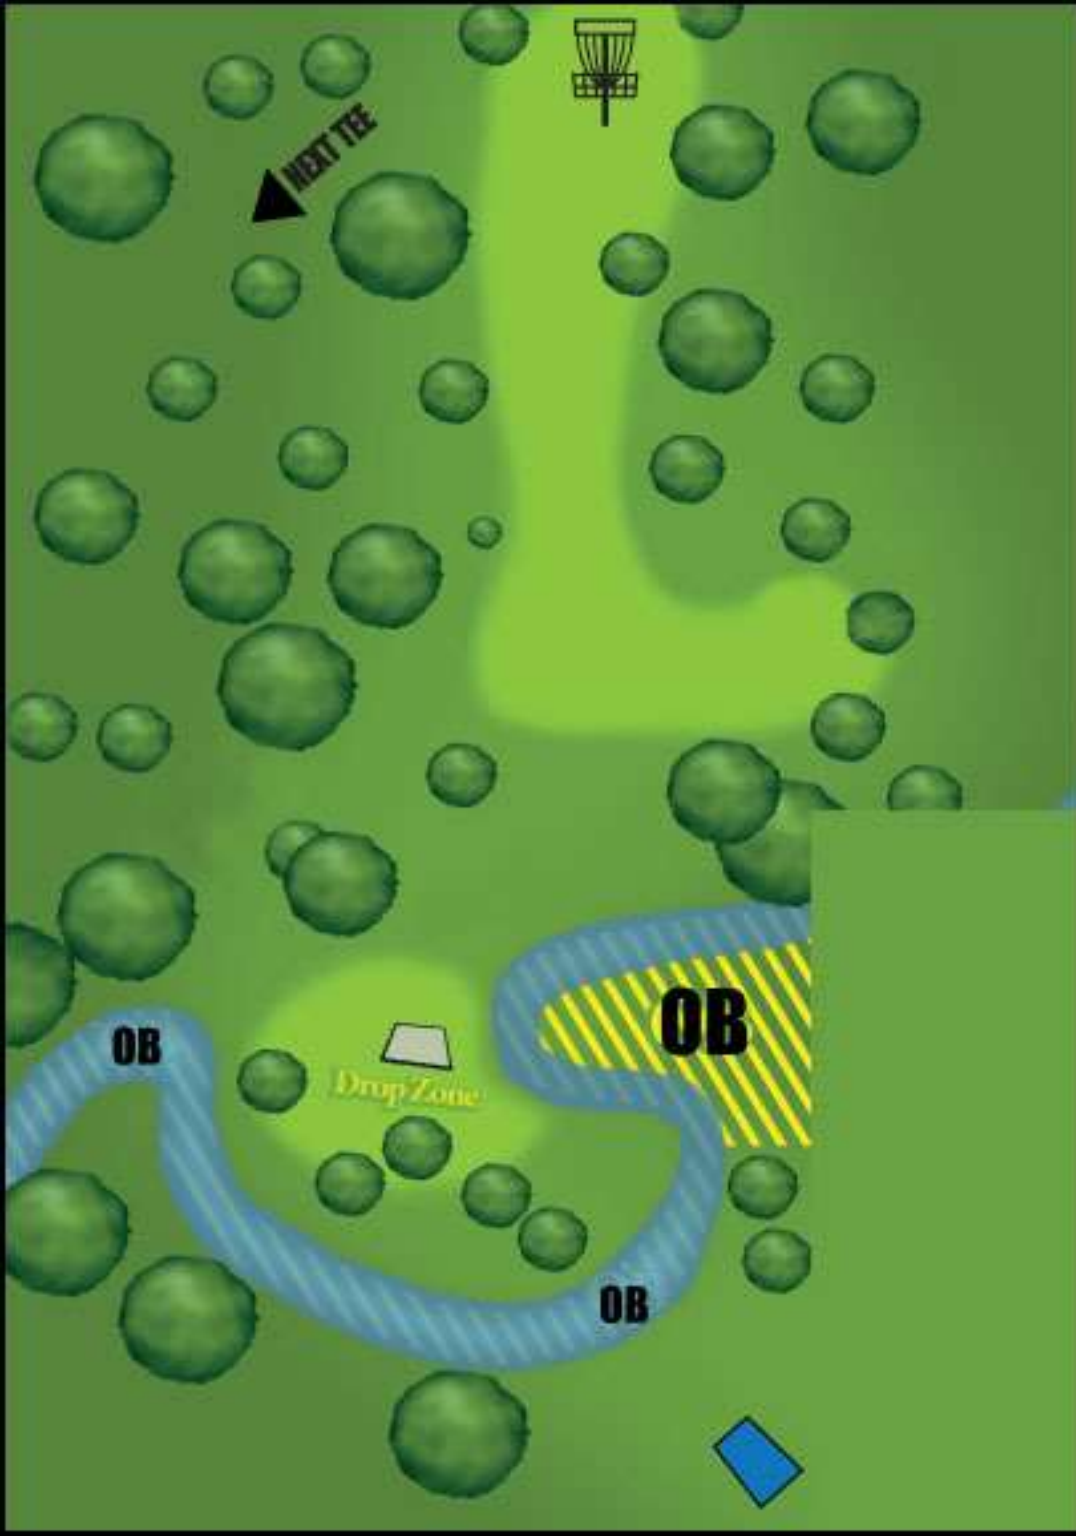

*** OB ***

**Left side
Creek and beyond
Lake**

ROAD AND BEYOND
OB

ROAD AND BEYOND
OB

IDLEWILD
OPEN

← NEXT TEE

LAKE IS
OUT OF BOUNDS

HOLE #3
PAR 3
407 ft.
124 m.

*** OB ***

**Road and beyond
Lake**

HOLE #4
PAR 4
504 ft.
153 m.

*** OB ***
Path and beyond
Road and beyond
Lake

HOLE #5
PAR 4
555 ft.
168 m.

*** OB ***
Creek
Beyond Creek Left
Mando Tree on Right

ROAD OB

ROAD OB

IDLEWILD
OPEN The First

HOLE #6
PAR 3
437 ft.
133 m.

*** OB ***

Road and Beyond

HOLE #7
PAR 4
484 ft.
147 m.

*** OB ***

Creek
Peninsula Right
OB OFF TEE (only)
GO TO DROP ZONE

HOLE #8
PAR 4
576 ft.
175 m.

*** OB ***
Creek
Left Side
DOUBLE MANDO

HOLE #15
PAR 4
487 ft.
148 m.

*** OB ***
Creek

HOLE #16
PAR 5
969 ft.
294 m.

*** OB ***
Right and Left of Fairway
Creek
Behind Green

HOLE #17
PAR 3
418 ft.
127 m.

*** OB ***
Creek
Left Side of Creek
(Shown on map)