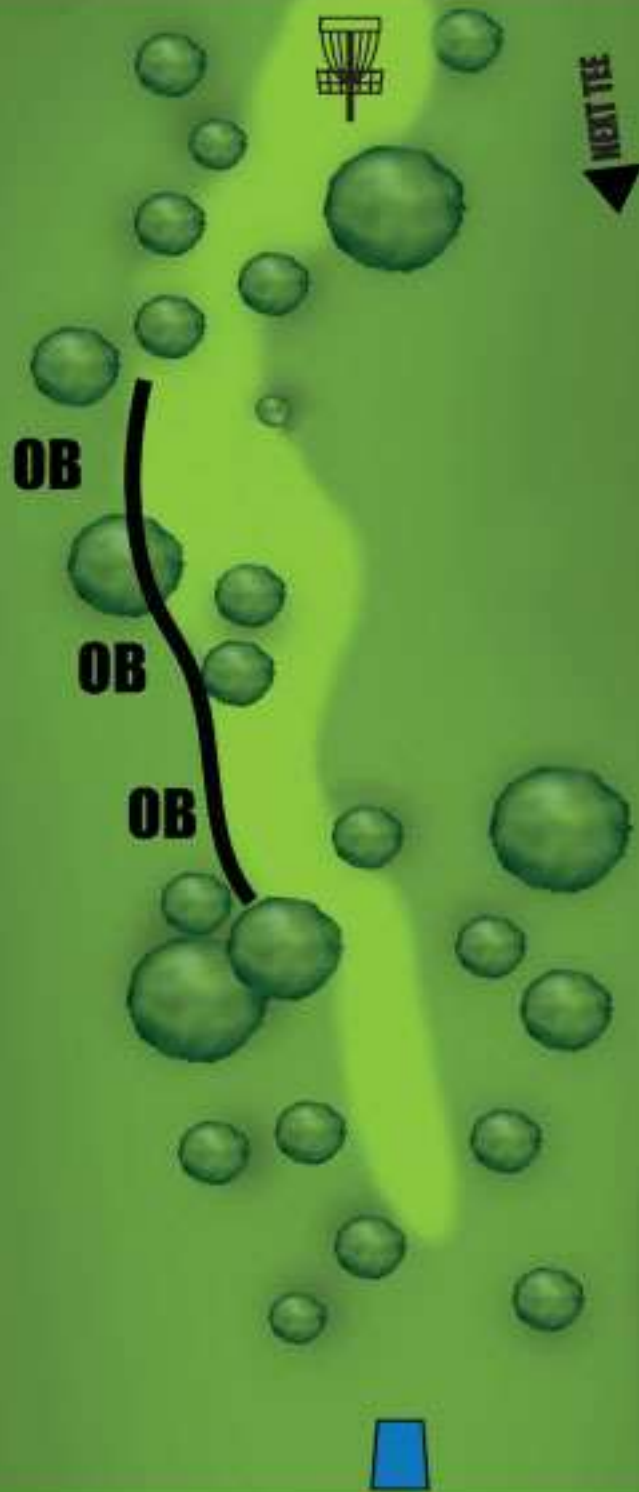

*** OB ***

**Road and beyond
Lake**

HOLE #4
PAR 4
504 ft.
153 m.

*** OB ***
Path and beyond
Road and beyond
Lake

HOLE #5
PAR 4
555 ft.
168 m.

*** OB ***
Creek
Beyond Creek Left
Mando Tree on Right

ROAD OB

ROAD OB

IDLEWILD
OPEN The First

HOLE #6
PAR 3
437 ft.
133 m.

*** OB ***

Road and Beyond

HOLE #7
PAR 4
484 ft.
147 m.

*** OB ***

Creek
Peninsula Right
OB OFF TEE (only)
GO TO DROP ZONE

HOLE #8
PAR 4
576 ft.
175 m.

*** OB ***
Left Side

← NEXT TEE

IDLEWILD
OPEN The Hole

HOLE #9
PAR 3
258 ft.
78 m.

*** OB ***
NONE

HOLE #10
PAR 3
368 ft.
112 m.

*** OB ***
NONE

HOLE #11
PAR 3
192 ft.
58 m.

*** OB ***
NONE

IDLEWILD
OPEN The Hole

HOLE #12
PAR 4
644 ft.
196 m.

*** OB ***
NONE

HOLE #13
PAR 3
472 ft.
143 m.

*** OB ***
Creek
Left Side
DOUBLE MANDO

IDLEWILD
OPEN The Club

HOLE #14
PAR 4
556 ft.
169 m.