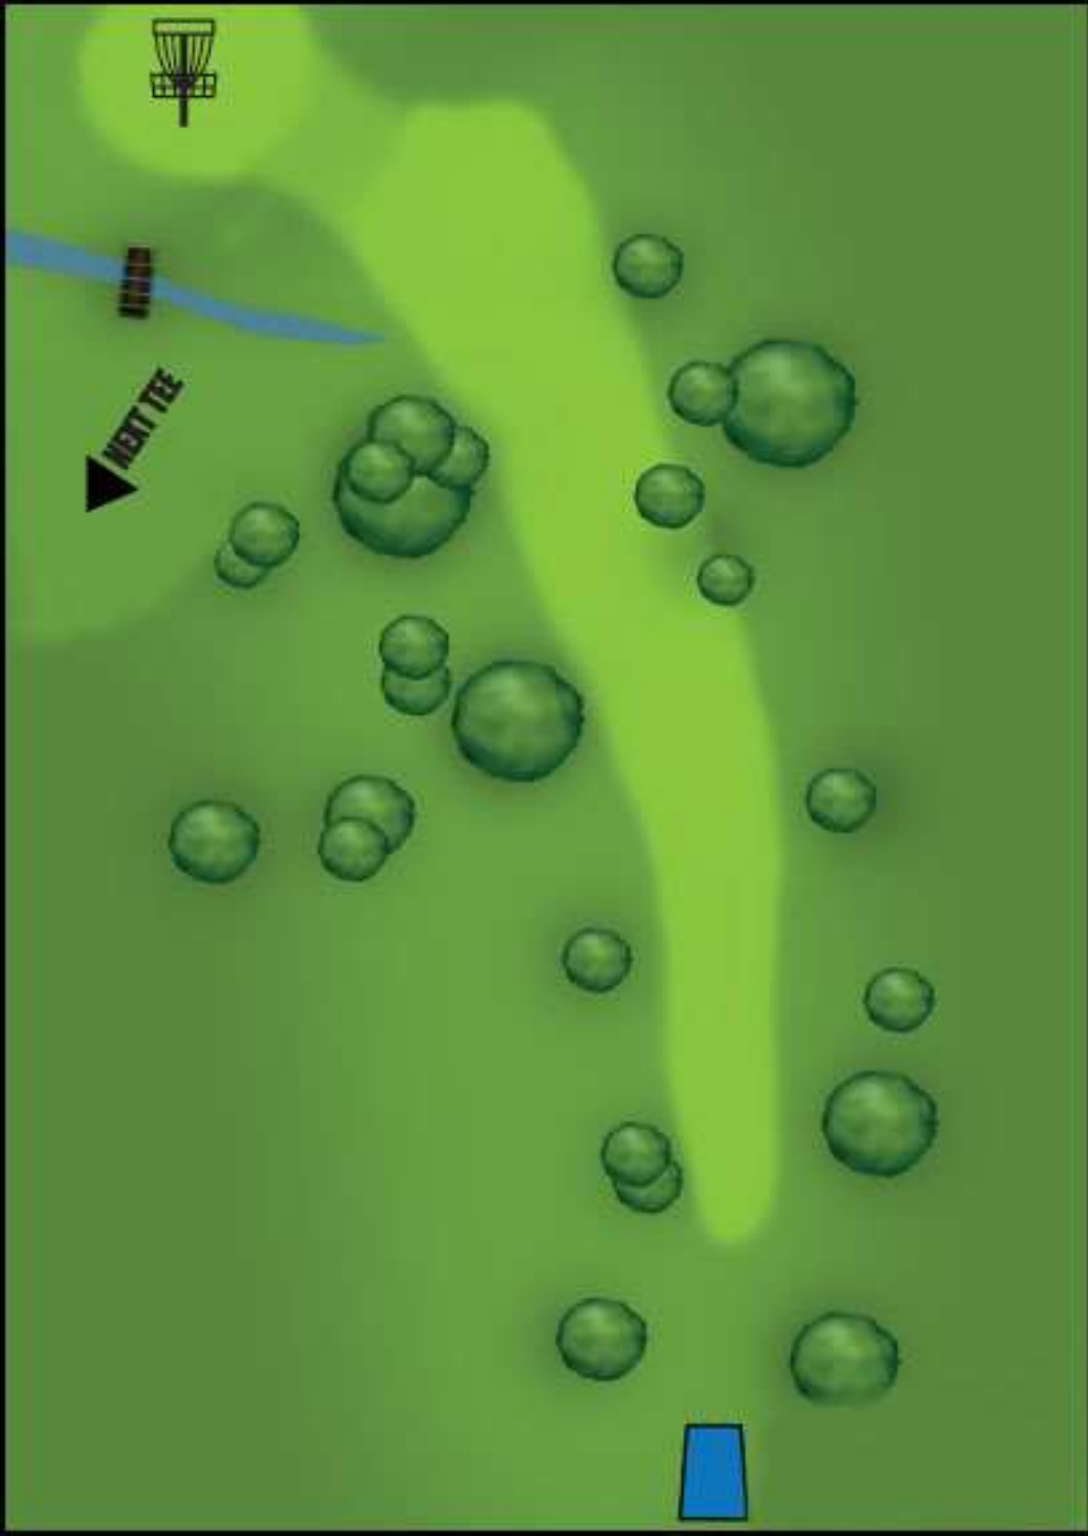

IDLEWILD
OPEN The First

HOLE #6
PAR 3
437 ft.
133 m.

*** OB ***

Road and Beyond

HOLE #7
PAR 4
484 ft.
147 m.

*** OB ***

Creek
Peninsula Right
OB OFF TEE (only)
GO TO DROP ZONE

HOLE #8
PAR 4
576 ft.
175 m.

*** OB ***
Left Side

← NEXT TEE

IDLEWILD
OPEN The Hole

HOLE #9
PAR 3
258 ft.
78 m.

*** OB ***
NONE

HOLE #10
PAR 3
368 ft.
112 m.

*** OB ***
NONE

HOLE #11
PAR 3
192 ft.
58 m.

*** OB ***
NONE

IDLEWILD
OPEN The Hole

HOLE #12
PAR 4
644 ft.
196 m.

*** OB ***
NONE

HOLE #13
PAR 3
472 ft.
143 m.

*** OB ***
Creek
Left Side
DOUBLE MANDO

IDLEWILD
OPEN The Club

HOLE #14
PAR 4
556 ft.
169 m.

*** OB ***
Creek
Left Side
DOUBLE MANDO

HOLE #15
PAR 4
487 ft.
148 m.

*** OB ***
Creek

HOLE #16
PAR 5
969 ft.
294 m.

*** OB ***
Right and Left of Fairway
Creek
Behind Green

HOLE #17
PAR 3
418 ft.
127 m.

*** OB ***
Creek
Left Side of Creek
(Shown on map)