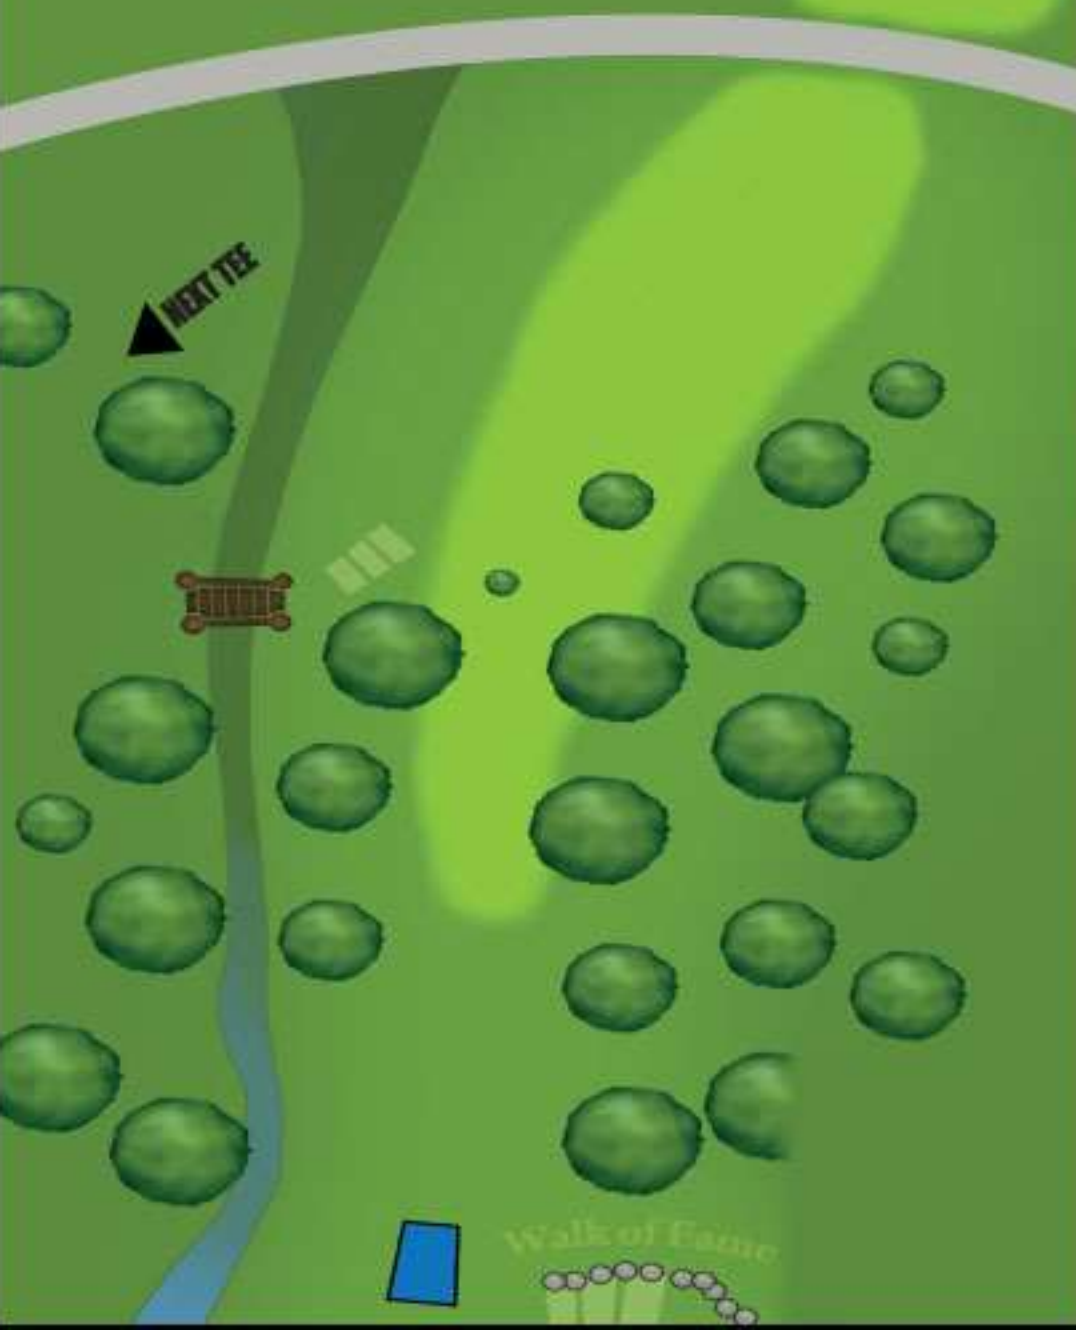

*** OB ***

**Left side
Creek and beyond
Lake**

ROAD AND BEYOND
OB

ROAD AND BEYOND
OB

IDLEWILD
OPEN

← NEXT TEE

LAKE IS
OUT OF BOUNDS

HOLE #3
PAR 3
407 ft.
124 m.

*** OB ***

**Road and beyond
Lake**

HOLE #4
PAR 4
504 ft.
153 m.

*** OB ***
Path and beyond
Road and beyond
Lake

HOLE #5
PAR 4
555 ft.
168 m.

*** OB ***
Creek
Beyond Creek Left
Mando Tree on Right

ROAD OB

ROAD OB

IDLEWILD
OPEN The First

HOLE #6
PAR 3
437 ft.
133 m.

*** OB ***

Road and Beyond

HOLE #7
PAR 4
484 ft.
147 m.

*** OB ***

Creek
Peninsula Right
OB OFF TEE (only)
GO TO DROP ZONE

HOLE #8
PAR 4
576 ft.
175 m.

*** OB ***
Creek
Left Side
DOUBLE MANDO

HOLE #15
PAR 4
487 ft.
148 m.

*** OB ***
Creek

HOLE #16
PAR 5
969 ft.
294 m.

*** OB ***
Right and Left of Fairway
Creek
Behind Green

HOLE #17
PAR 3
418 ft.
127 m.

*** OB ***
Creek
Left Side of Creek
(Shown on map)