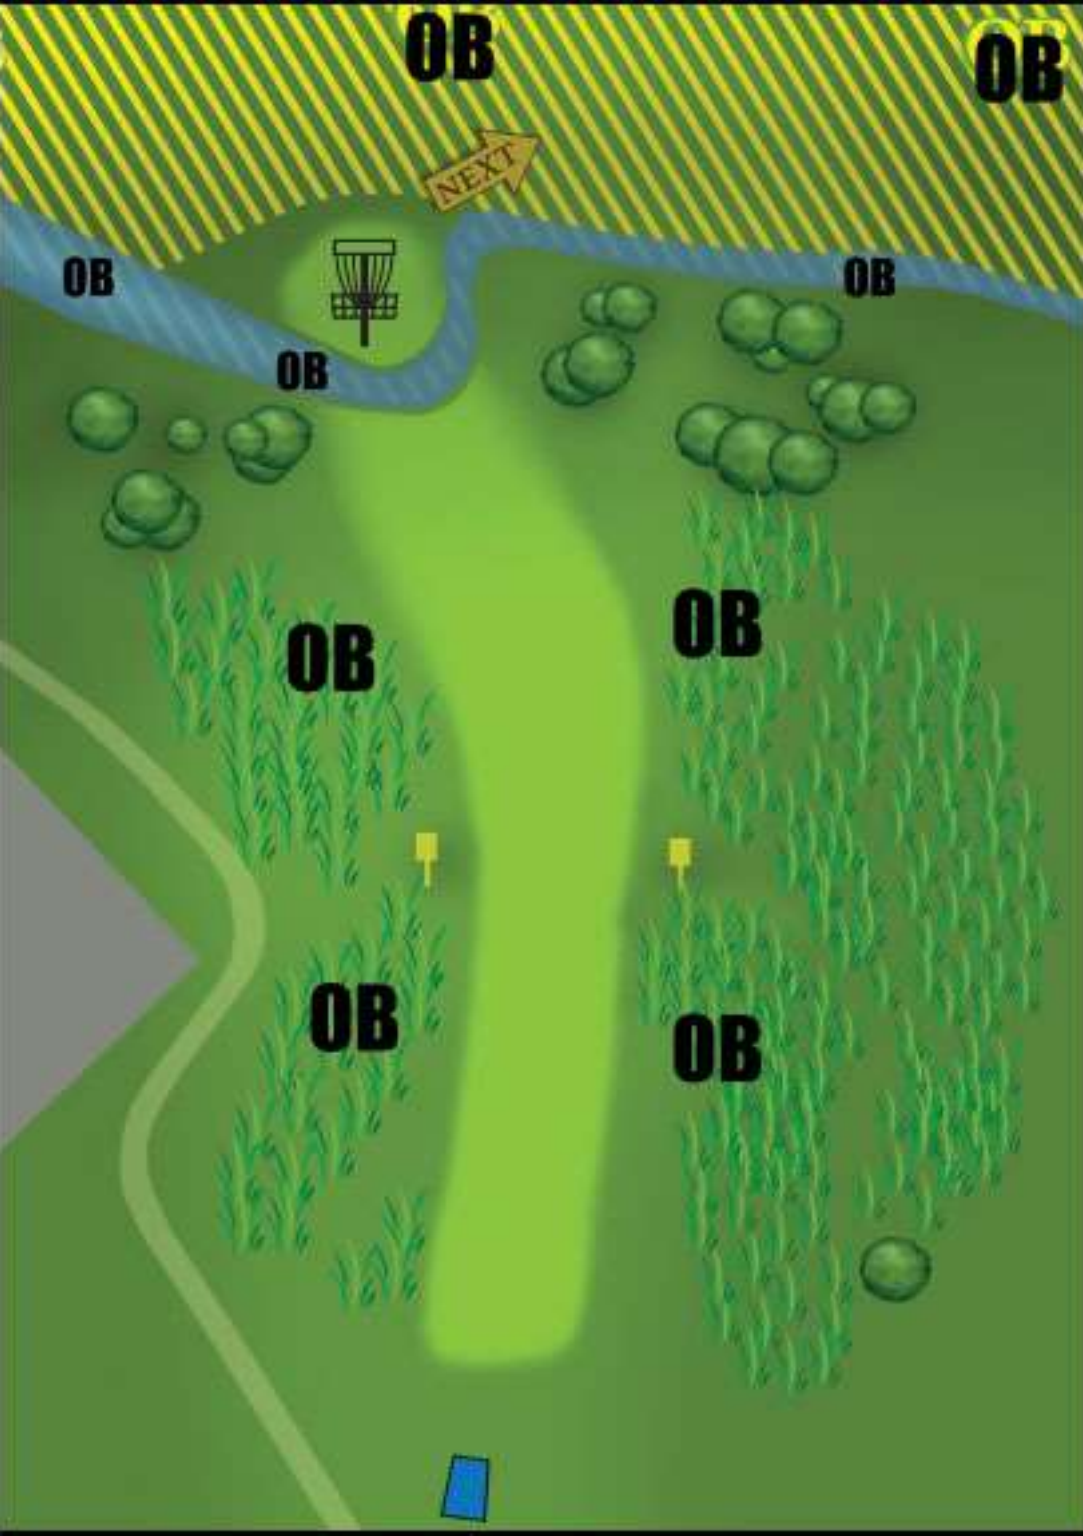

IDLEWILD
OPEN The First

HOLE #6
PAR 3
437 ft.
133 m.

*** OB ***

Road and Beyond

HOLE #7
PAR 4
484 ft.
147 m.

*** OB ***

Creek
Peninsula Right
OB OFF TEE (only)
GO TO DROP ZONE

HOLE #8
PAR 4
576 ft.
175 m.

*** OB ***
Left Side

← NEXT TEE

IDLEWILD
OPEN The Hole

HOLE #9
PAR 3
258 ft.
78 m.

*** OB ***
NONE

HOLE #10
PAR 3
368 ft.
112 m.

*** OB ***
NONE

HOLE #11
PAR 3
192 ft.
58 m.

*** OB ***
NONE

IDLEWILD
OPEN The Hole

HOLE #12
PAR 4
644 ft.
196 m.

*** OB ***
NONE

HOLE #13
PAR 3
472 ft.
143 m.

*** OB ***
Creek
Left Side
DOUBLE MANDO

IDLEWILD
OPEN The Club

HOLE #14
PAR 4
556 ft.
169 m.

*** OB ***
Creek
Left Side
DOUBLE MANDO

HOLE #15
PAR 4
487 ft.
148 m.

*** OB ***
Creek

HOLE #16
PAR 5
969 ft.
294 m.

*** OB ***
Right and Left of Fairway
Creek
Behind Green

HOLE #17
PAR 3
418 ft.
127 m.

*** OB ***
Creek
Left Side of Creek
(Shown on map)