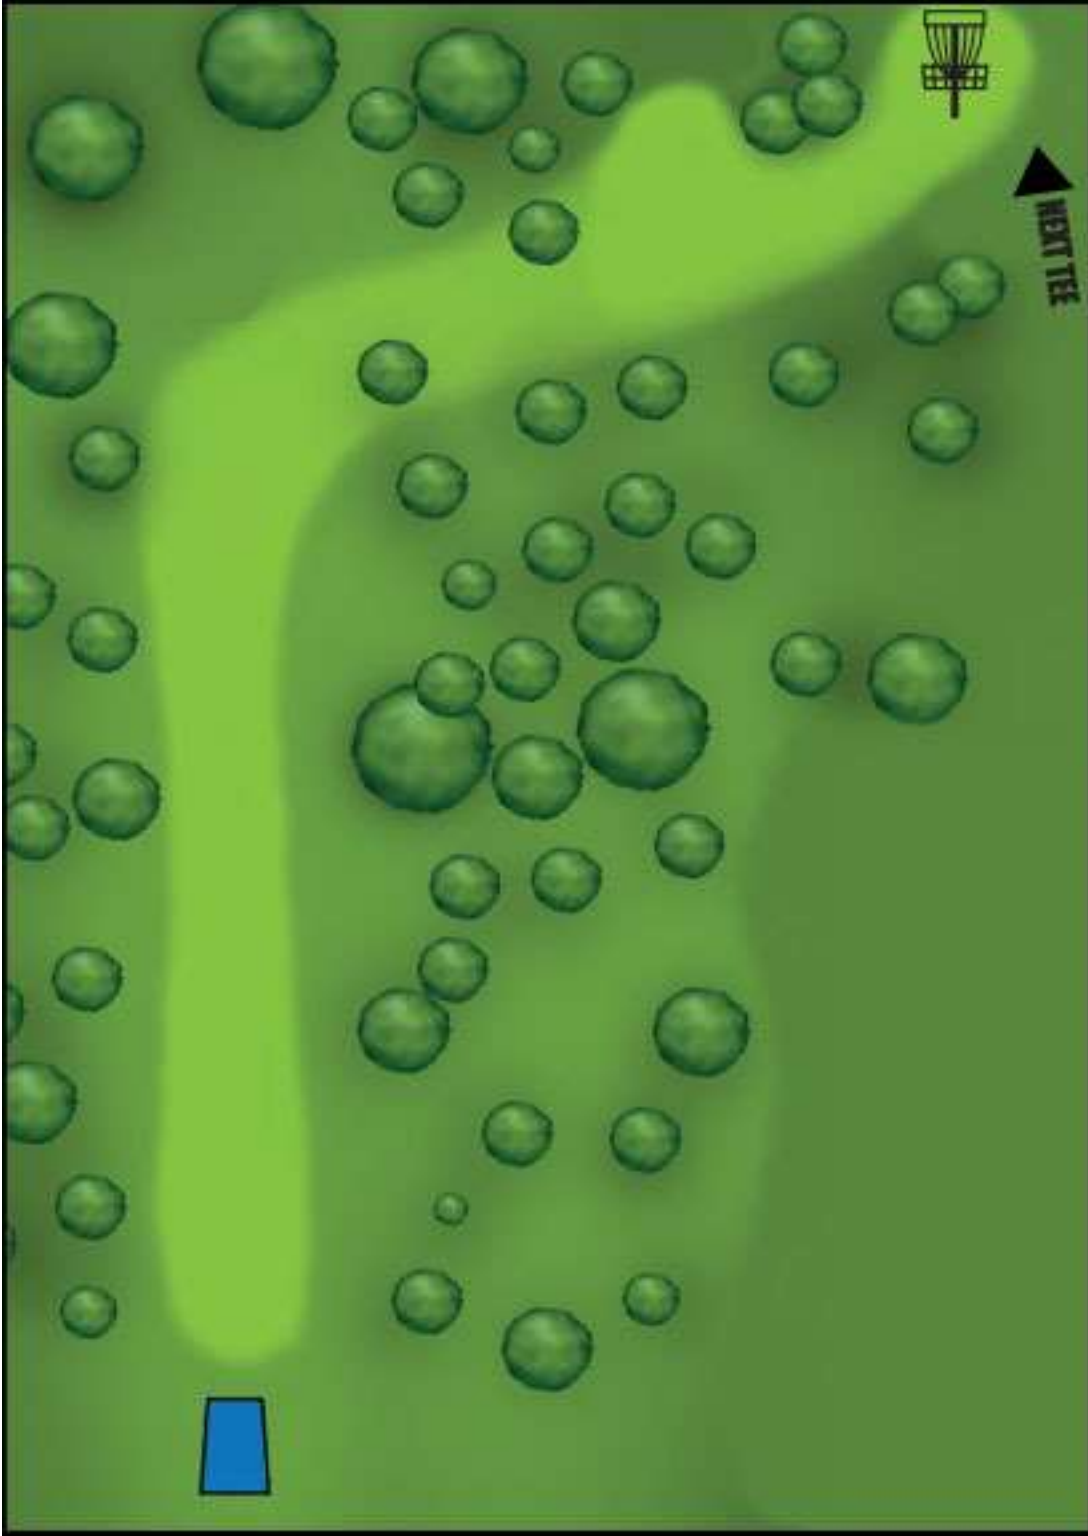

IDLEWILD
OPEN The First

HOLE #6
PAR 3
437 ft.
133 m.

*** OB ***

Road and Beyond

HOLE #7
PAR 4
484 ft.
147 m.

*** OB ***

Creek
Peninsula Right
OB OFF TEE (only)
GO TO DROP ZONE

HOLE #8
PAR 4
576 ft.
175 m.

*** OB ***
Left Side

← NEXT TEE

IDLEWILD
OPEN The Hole

HOLE #9
PAR 3
258 ft.
78 m.

*** OB ***
NONE

HOLE #10
PAR 3
368 ft.
112 m.

*** OB ***
NONE

HOLE #11
PAR 3
192 ft.
58 m.

*** OB ***
NONE

IDLEWILD
OPEN The Hole

HOLE #12
PAR 4
644 ft.
196 m.

*** OB ***
NONE

HOLE #13
PAR 3
472 ft.
143 m.

*** OB ***
Creek
Left Side
DOUBLE MANDO

IDLEWILD
OPEN The Club

HOLE #14
PAR 4
556 ft.
169 m.

*** OB ***
Creek
Left Side
DOUBLE MANDO

HOLE #15
PAR 4
487 ft.
148 m.

*** OB ***
Creek

HOLE #16
PAR 5
969 ft.
294 m.

*** OB ***
Right and Left of Fairway
Creek
Behind Green

HOLE #17
PAR 3
418 ft.
127 m.

*** OB ***
Creek
Left Side of Creek
(Shown on map)