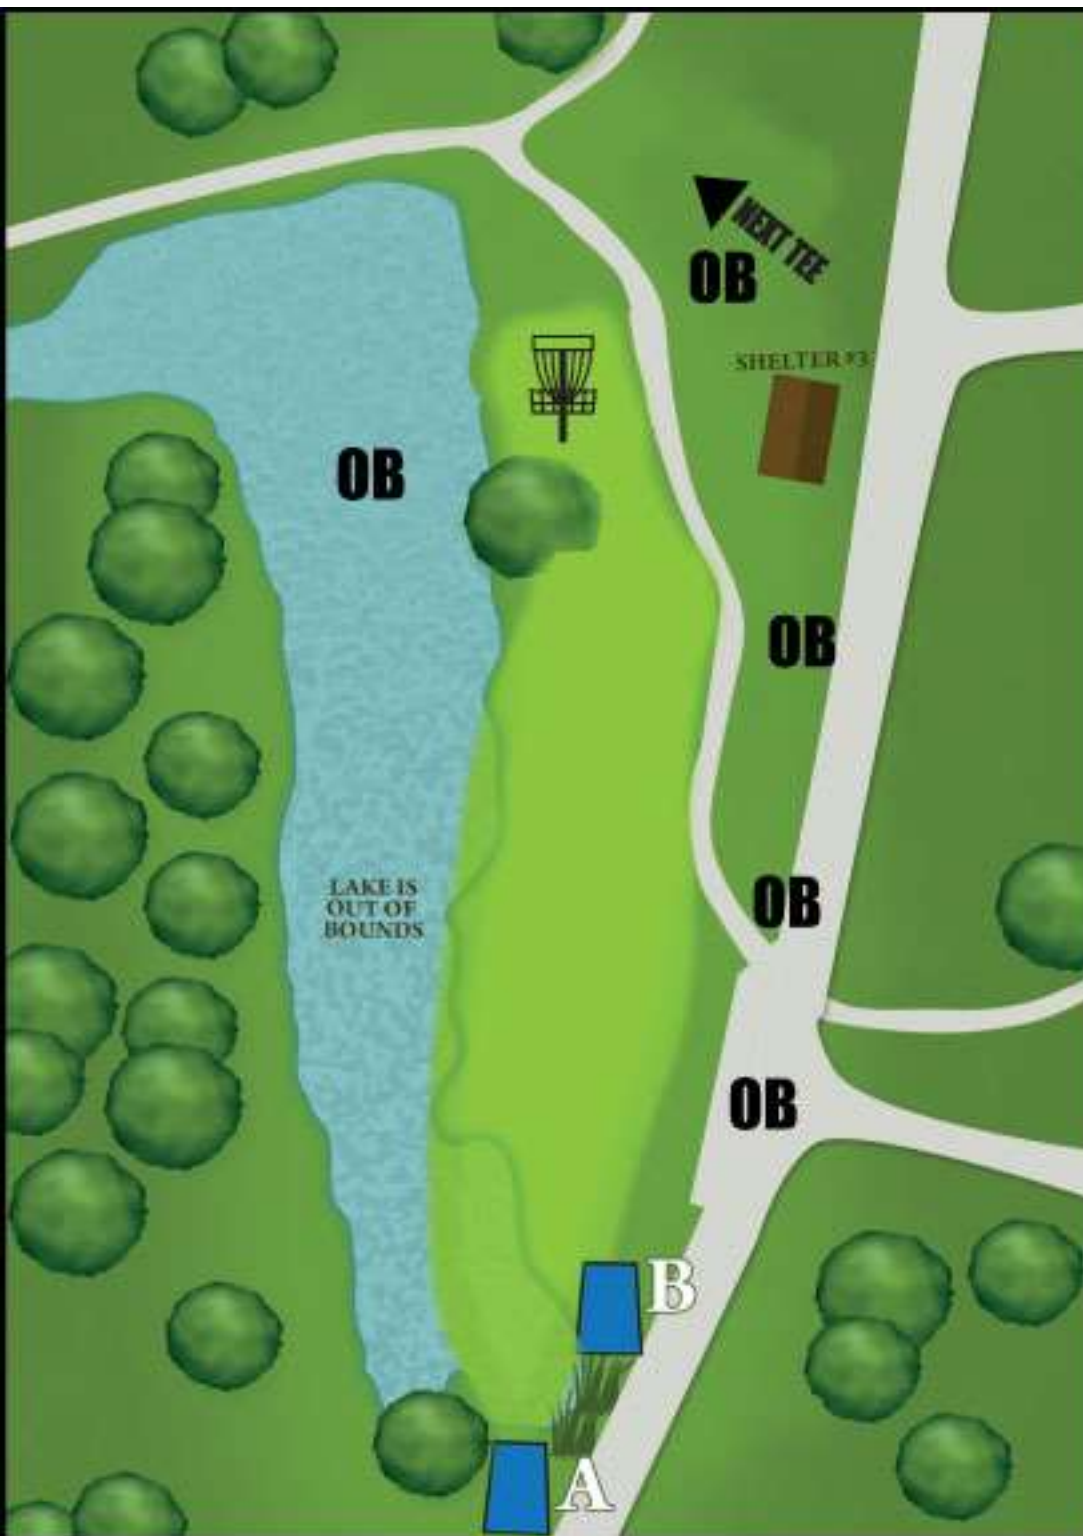

*** OB ***

**Left side
Creek and beyond
Lake**

ROAD AND BEYOND
OB

ROAD AND BEYOND
OB

IDLEWILD
OPEN

← NEXT TEE

LAKE IS
OUT OF BOUNDS

HOLE #3
PAR 3
407 ft.
124 m.

*** OB ***

**Road and beyond
Lake**

HOLE #4
PAR 4
504 ft.
153 m.

*** OB ***
Path and beyond
Road and beyond
Lake

HOLE #5
PAR 4
555 ft.
168 m.

*** OB ***
Creek
Beyond Creek Left
Mando Tree on Right

ROAD OB

ROAD OB

IDLEWILD
OPEN The First

HOLE #6
PAR 3
437 ft.
133 m.

*** OB ***

Road and Beyond

HOLE #7
PAR 4
484 ft.
147 m.

*** OB ***

Creek
Peninsula Right
OB OFF TEE (only)
GO TO DROP ZONE

HOLE #8
PAR 4
576 ft.
175 m.

*** OB ***
Creek
Left Side
DOUBLE MANDO

HOLE #15
PAR 4
487 ft.
148 m.

*** OB ***
Creek

HOLE #16
PAR 5
969 ft.
294 m.

*** OB ***
Right and Left of Fairway
Creek
Behind Green

HOLE #17
PAR 3
418 ft.
127 m.

*** OB ***
Creek
Left Side of Creek
(Shown on map)