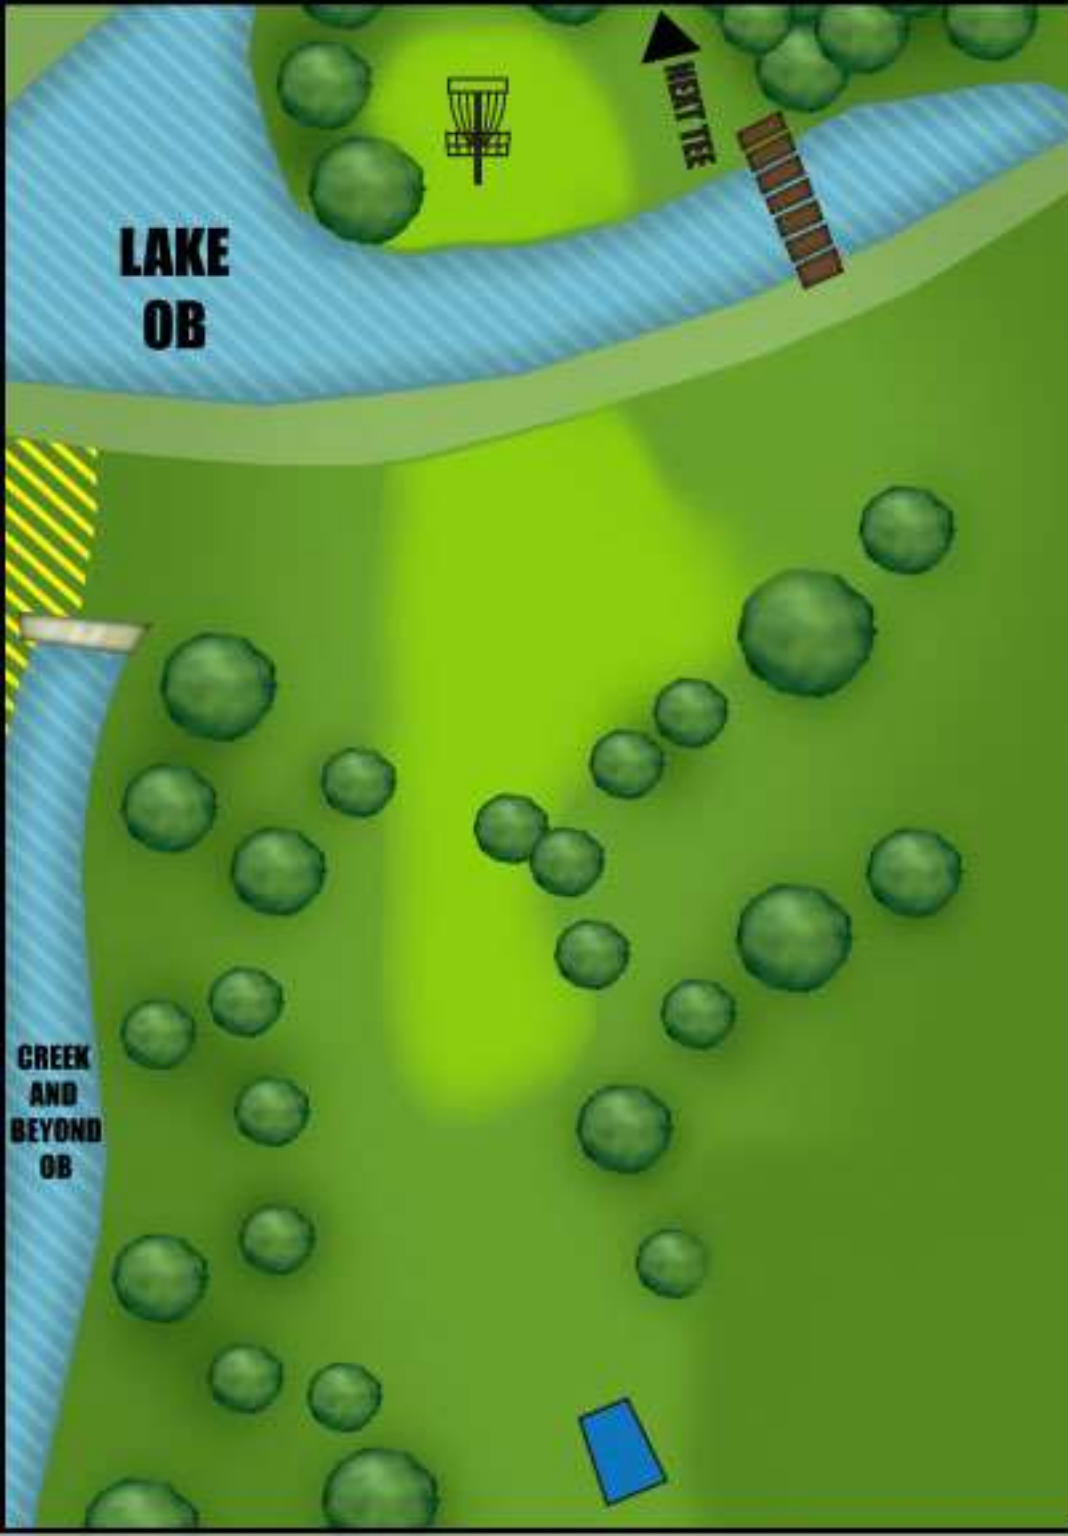

IDLEWILD OPEN

DRIVEN BY
INNOVA
DISC GOLF

The Nati
DISC GOLF

AUGUST 17-19, 2017

CADDIE BOOK

HOLE #1
PAR 4
638 ft.
194 m.

*** OB ***
Left side

HOLE #2
PAR 4
509 ft.
157 m.

*** OB ***

**Left side
Creek and beyond
Lake**

ROAD AND BEYOND
OB

ROAD AND BEYOND
OB

IDLEWILD
OPEN

← NEXT TEE

LAKE IS
OUT OF BOUNDS

HOLE #3
PAR 3
407 ft.
124 m.

*** OB ***

**Road and beyond
Lake**

HOLE #4
PAR 4
504 ft.
153 m.

*** OB ***
Path and beyond
Road and beyond
Lake

HOLE #5
PAR 4
555 ft.
168 m.

*** OB ***
Creek
Beyond Creek Left
Mando Tree on Right

ROAD OB

ROAD OB

IDLEWILD
OPEN The First

HOLE #6
PAR 3
437 ft.
133 m.

*** OB ***

Road and Beyond

HOLE #7
PAR 4
484 ft.
147 m.

*** OB ***

Creek
Peninsula Right
OB OFF TEE (only)
GO TO DROP ZONE

HOLE #8
PAR 4
576 ft.
175 m.