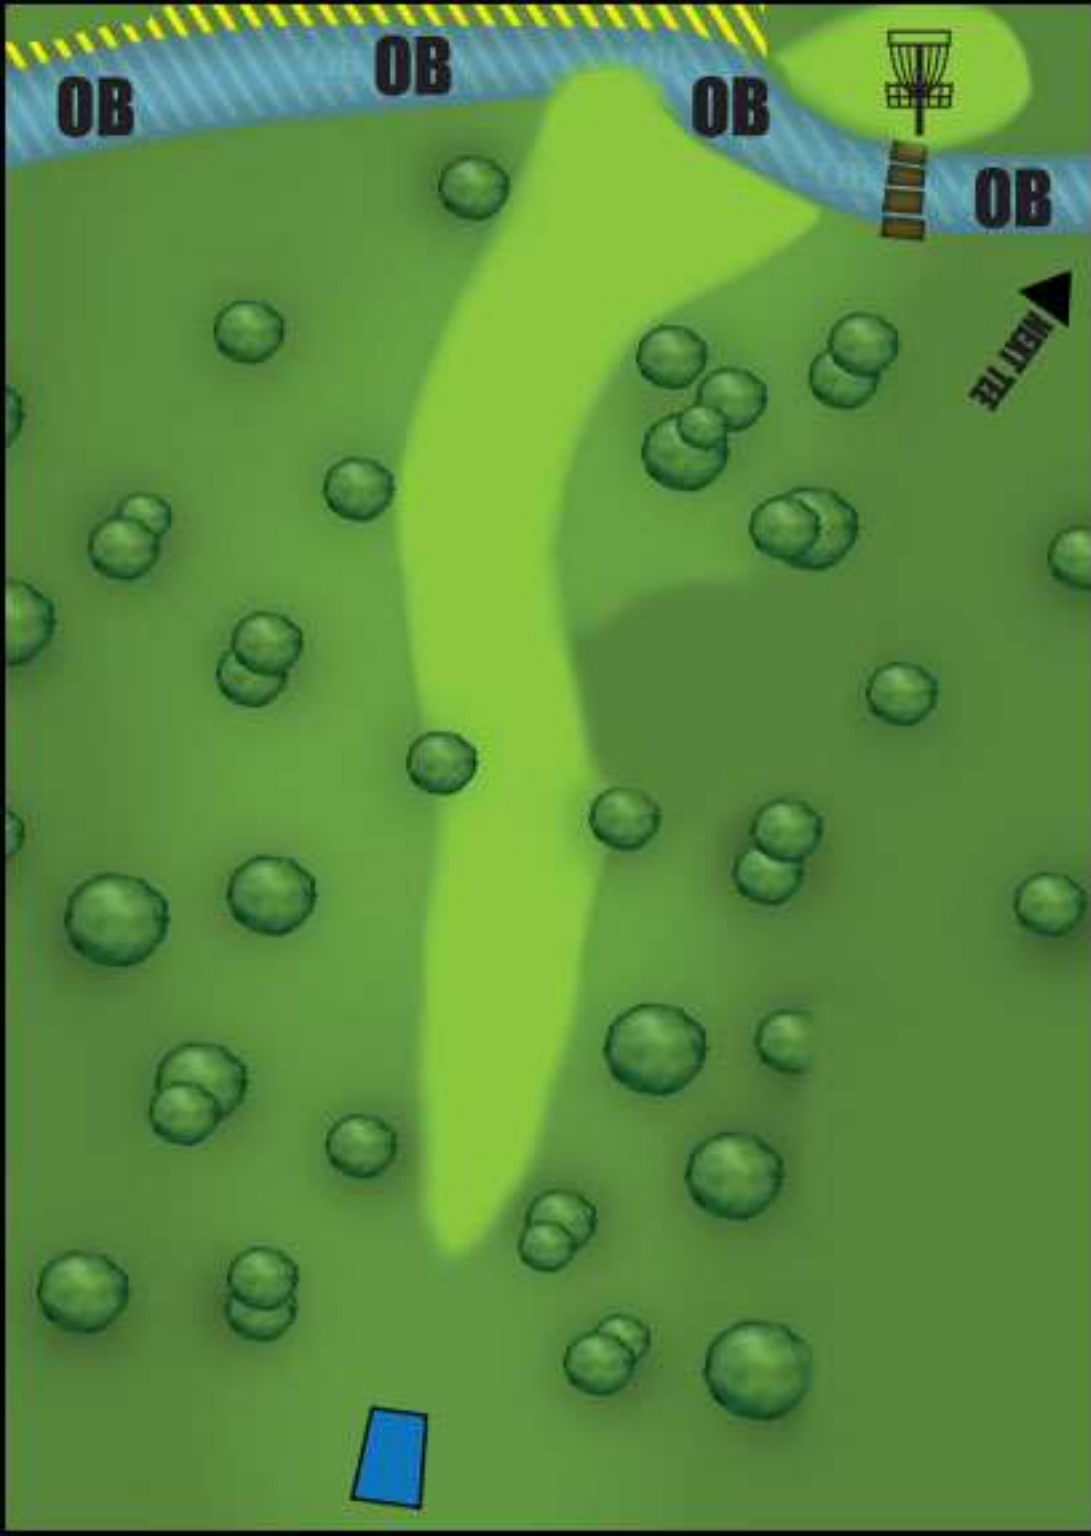

IDLEWILD
OPEN The First

HOLE #6
PAR 3
437 ft.
133 m.

*** OB ***

Road and Beyond

HOLE #7
PAR 4
484 ft.
147 m.

*** OB ***

Creek
Peninsula Right
OB OFF TEE (only)
GO TO DROP ZONE

HOLE #8
PAR 4
576 ft.
175 m.

*** OB ***
NONE

IDLEWILD
OPEN The Hole

HOLE #12
PAR 4
644 ft.
196 m.

*** OB ***
NONE

HOLE #13
PAR 3
472 ft.
143 m.

*** OB ***
Creek
Left Side
DOUBLE MANDO

IDLEWILD
OPEN The Club

HOLE #14
PAR 4
556 ft.
169 m.

*** OB ***
Creek
Left Side
DOUBLE MANDO

HOLE #15
PAR 4
487 ft.
148 m.

*** OB ***
Creek

HOLE #16
PAR 5
969 ft.
294 m.

*** OB ***
Right and Left of Fairway
Creek
Behind Green

HOLE #17
PAR 3
418 ft.
127 m.

*** OB ***
Creek
Left Side of Creek
(Shown on map)

OB

OB

IDLEWILD
OPEN The Club

HOLE #18
PAR 4
650 ft.
197 m.

*** OB ***
Fence and Beyond