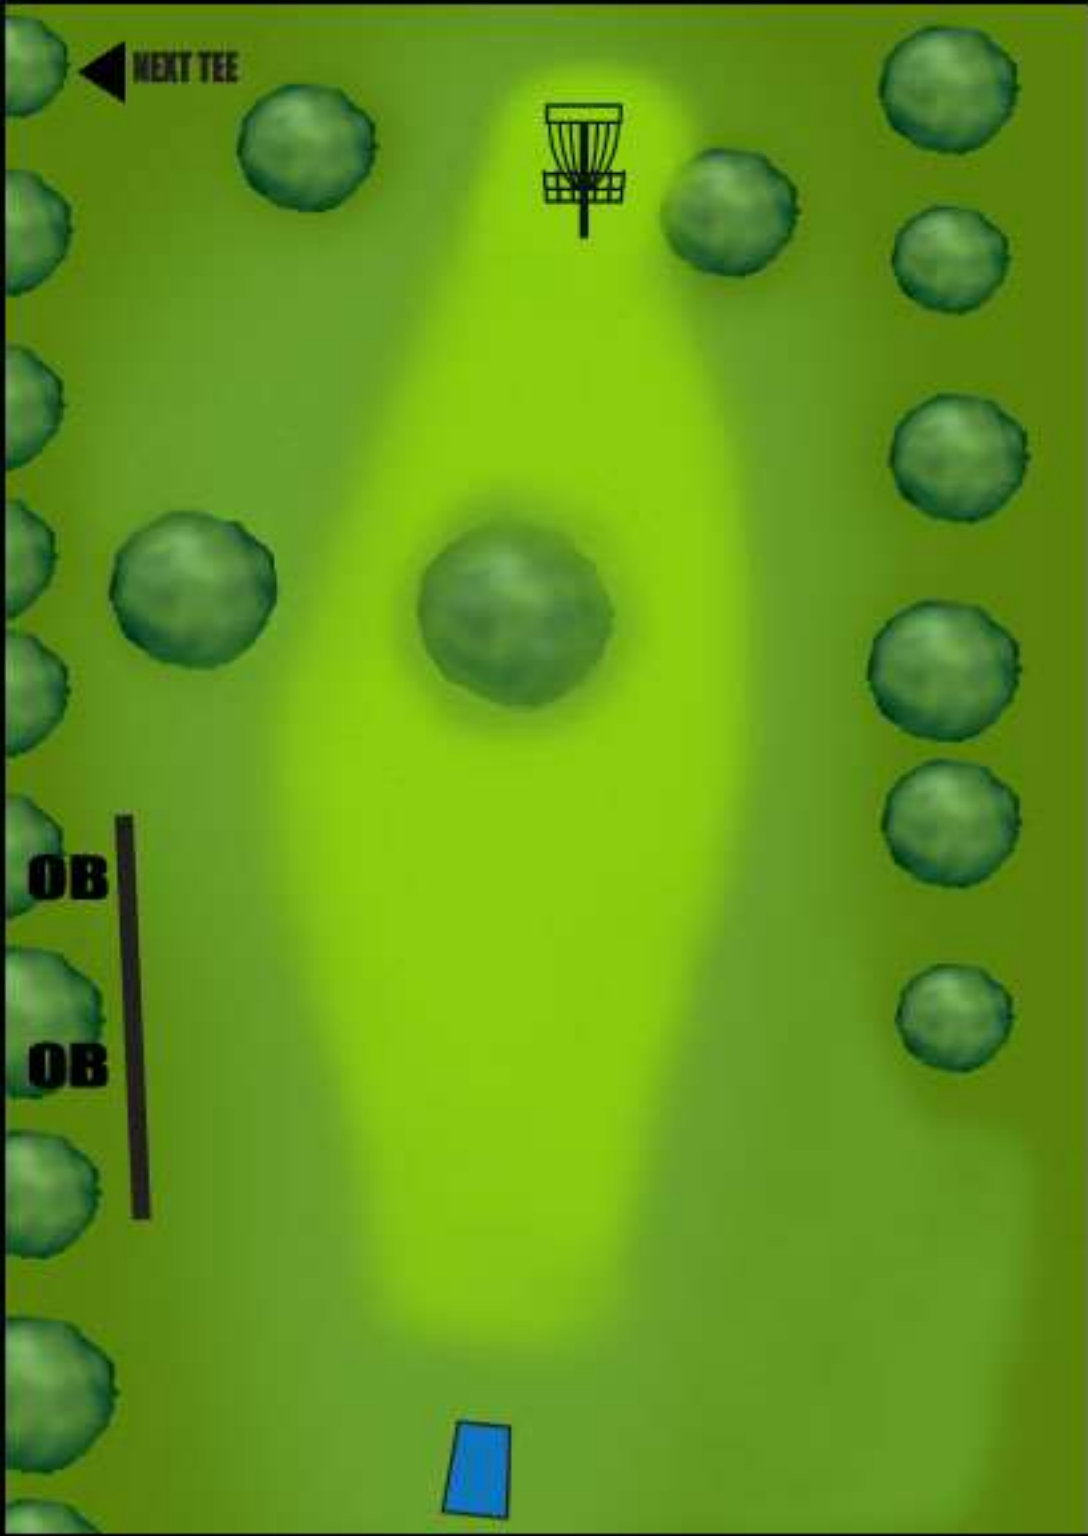

IDLEWILD OPEN

DRIVEN BY
INNOVA
DISC GOLF

The Nati
DISC GOLF

AUGUST 17-19, 2017

CADDIE BOOK

HOLE #1
PAR 4
638 ft.
194 m.

*** OB ***
Left side

HOLE #2
PAR 4
509 ft.
157 m.

*** OB ***

**Left side
Creek and beyond
Lake**

ROAD AND BEYOND
OB

ROAD AND BEYOND
OB

IDLEWILD
OPEN

← NEXT TEE

LAKE IS
OUT OF BOUNDS

HOLE #3
PAR 3
407 ft.
124 m.

*** OB ***

**Road and beyond
Lake**

HOLE #4
PAR 4
504 ft.
153 m.

*** OB ***
Path and beyond
Road and beyond
Lake

HOLE #5
PAR 4
555 ft.
168 m.

*** OB ***
Creek
Beyond Creek Left
Mando Tree on Right

ROAD OB

ROAD OB

IDLEWILD
OPEN The First

HOLE #6
PAR 3
437 ft.
133 m.

*** OB ***

Road and Beyond

HOLE #7
PAR 4
484 ft.
147 m.

*** OB ***

Creek
Peninsula Right
OB OFF TEE (only)
GO TO DROP ZONE

HOLE #8
PAR 4
576 ft.
175 m.